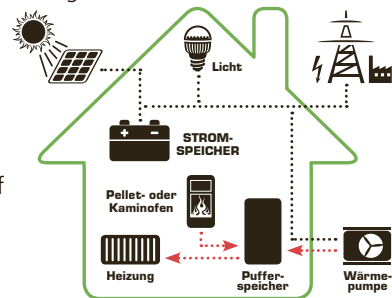

LANDESZEITUNG
Ihr täglich aktueller Wegbegleiter

www.kaminofen-lueneburg.de

Gas- und Wasserinstallation
Bauklempnerei
Sanitärinstallation
Gasheizung
Brennwerttechnik
Wartung und Service
Beratung
Photovoltaikanlagen
Solaranlagen

HELMUT KLOSE
Gas- und Wasser-Installateurmeister

Feldstraße 2
21403 Wendisch Evern **(0 41 31) 5 93 50**

Anzeige

Das „Sonnenhaus+“ ist ein Energiesparwunder

Zukunftsweisende Strom- und Heiztechnik

cb **Barendorf**. Photovoltaikanlagen können nicht nur Strom produzieren, sondern auch zusätzlich ganzjährig das Eigenheim beheizen. Mit dem innovativen Sonnenhaus+ wird es möglich, die Strom- und Heizkosten auf ein Minimum zu reduzieren. Eigenheimbesitzer können

dadurch bis zu 100 Prozent unabhängig werden und sich so gegen steigende Energiekosten absichern.

Die dafür notwendigen Anlagen bestehen aus einer Photovoltaikanlage, einer Wärmepumpe, einem Stromspeicher und

einer zur Heizungsunterstützung wassergeführten Kaminanlage. Die Anlagenteile werden von der Sonnenschmied GmbH gefertigt auf die Kundenbedürfnisse zugeschnitten, und durch die intelligente Kombination wird das Haus optimal mit Energie versorgt.